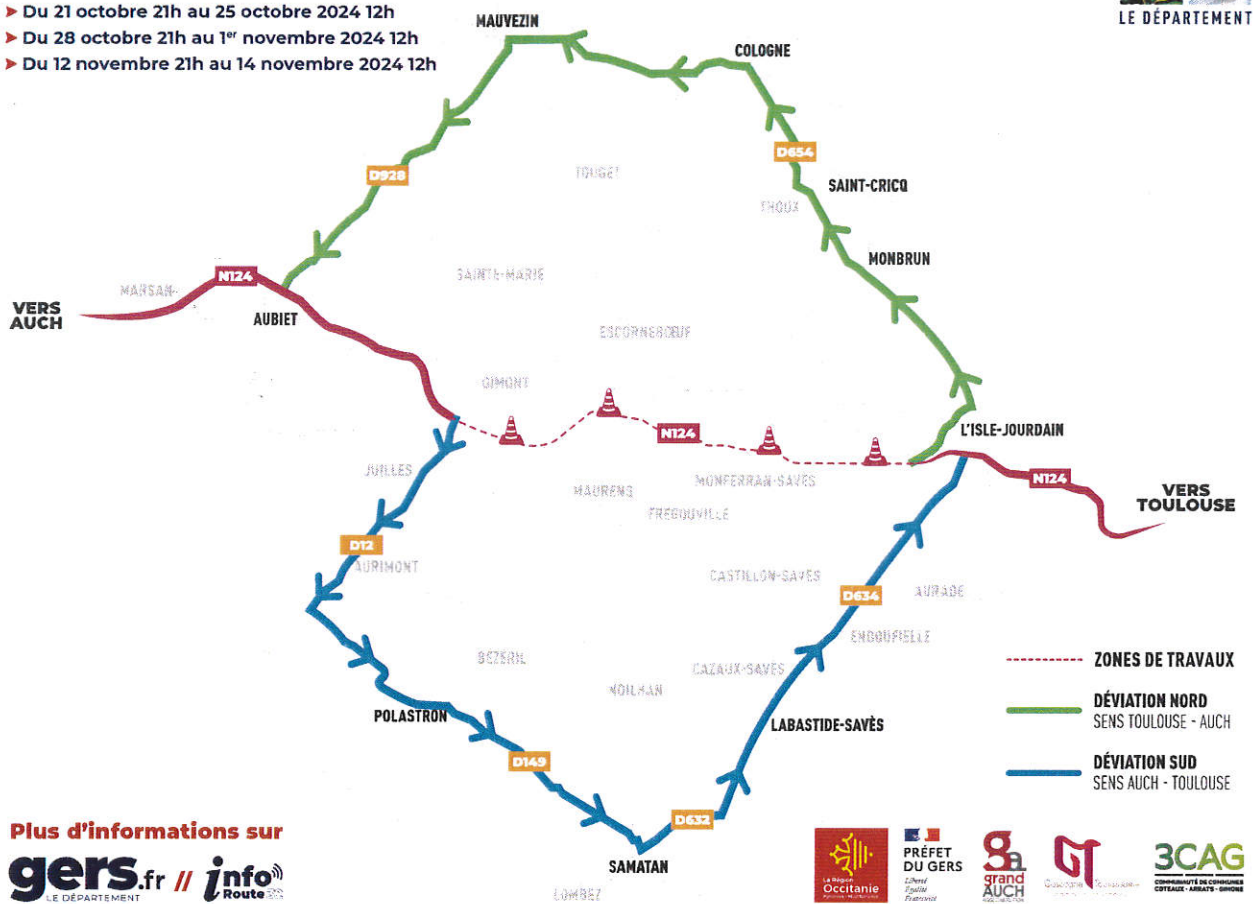

FERMETURE TEMPORAIRE DE LA N124 GIMONT - L'ISLE-JOURDAIN

TRAVAUX : MISE EN SERVICE DES VOIES DE SUBSTITUTION

- ▶ Du 21 octobre 21h au 25 octobre 2024 12h
- ▶ Du 28 octobre 21h au 1^{er} novembre 2024 12h
- ▶ Du 12 novembre 21h au 14 novembre 2024 12h

Plus d'informations sur
gers.fr // info
LE DÉPARTEMENT **Route**