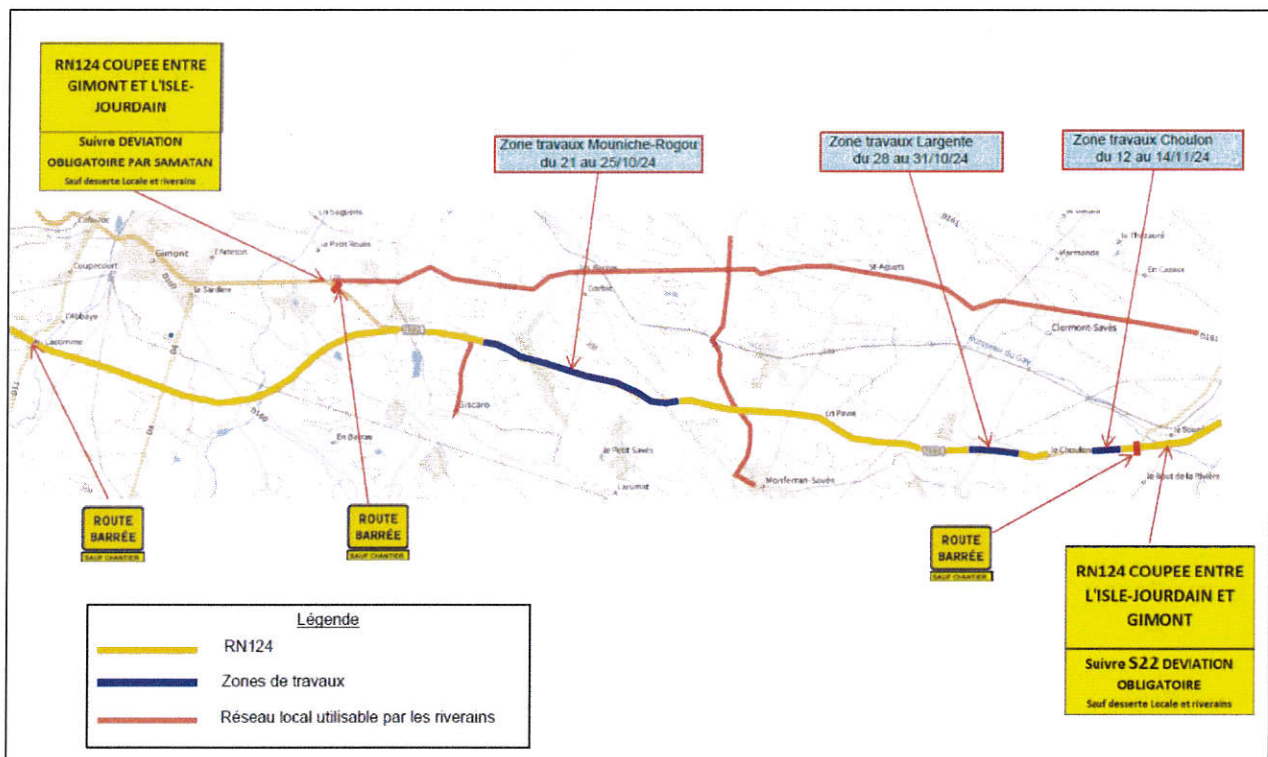

Fermetures RD 1124 pour travaux de raccordement
des voies « Mouniche-Rogou » « Largete » et « Choulon »
Plan des travaux de raccordements et des accès riverains

Contact : RD1124travaux@gers.fr